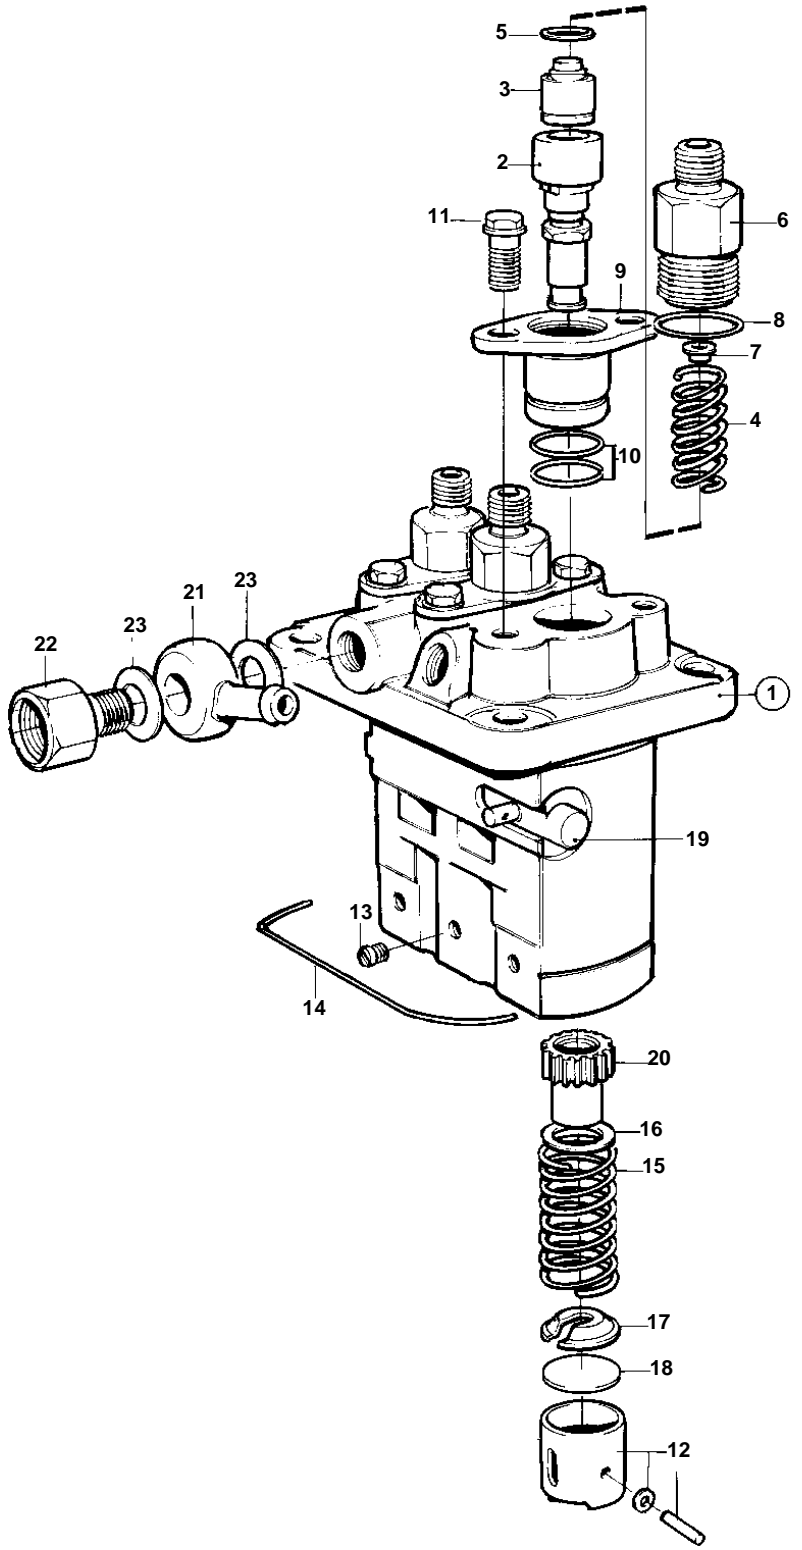

MD2040C, MD2040D

15062

MD2040C, MD2040D

REF	PART NO.	QTY	DESCRIPTION
1	3580127	1	Injection pump
2	3580608	3	· Pump element
3	3580609	3	· Delivery valve
4	3580610	3	· Spring
5	3580611	3	· Gasket
6	3580612	3	· Delivery valve retai
7	3580613	3	· Seat
8	3580614	3	· O-ring
9		3	· Sleeve
10	3580616	6	· O-ring
11	3580617	6	· Screw
12	3580618	3	· Tappet
13	3580619	3	· Pin
14	3580620	1	· Lock ring
15	3580621	3	· Spring
16	3580622	3	· Seat
17	3580623	3	· Seat
18	3580624	X	· Shim
19	3580625	1	· Control rod
20	3580626	1	· Control sleeve
21	3580627	1	· Banjo nipple
22	3580628	1	· Hollow screw
23	11994	2	· Gasket